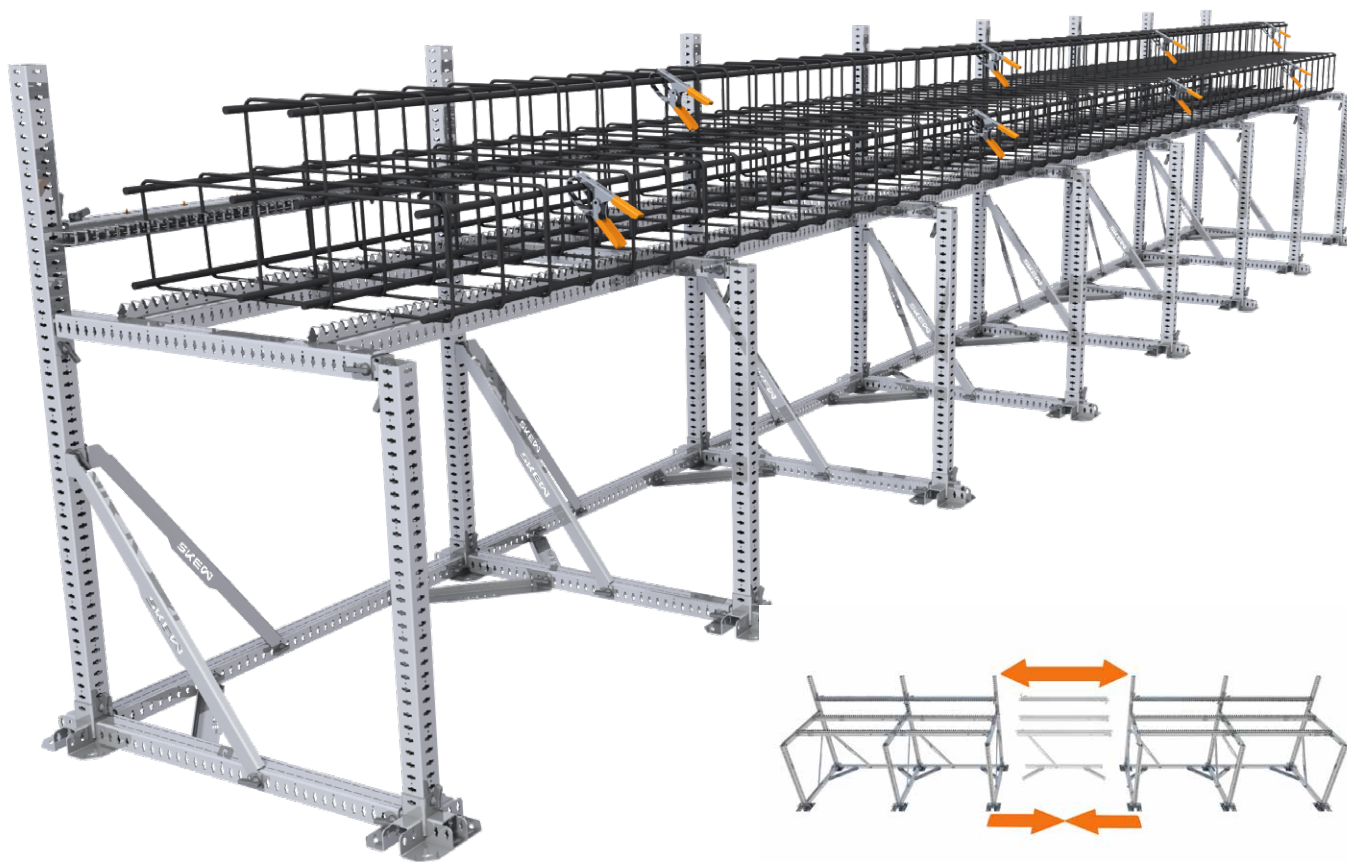

WAPENING ASSEMBLAGESYSTEEM

SKEW JIG SYSTEM

Het SKEW JIG System is de modulaire en volledig instelbare werkbank voor het lassen en binden van betonstaal voor de betonwapeningsindustrie.

Een slijtvast montagesysteem waarop je eerst de beugels plaatst en vervolgens de staven doorvoert voordat je het element vastlast of bindt.

Het JIG-systeem zorgt voor perfecte afmetingen, correcte beugelafstanden en de juiste betondekking voor een product van hoogwaardige kwaliteit.

 Standaard modulaire JIG Onderdelen
 (Om)bouwen, herbouwen, uitbreiden

Werk samen met onze ingenieurs om uw projecten te vertalen naar een passende JIG-oplossing.

Stuur een tekening van uw project en laat ons zien wat we u kunnen bieden!

PRESTRESS JIG SYSTEM

Dit JIG-systeem voor voorgespannen balken biedt een veelzijdig platform voor het nauwkeurig plaatsen van beugelwapening in balken en liggers. Deze modulaire, configureerbare mal biedt ondersteuning voor de montage van T-liggers, omgekeerde liggers en vele (brug)balkvormen van verschillende afmetingen en groottes.

HEAVY DUTY JIG SYSTEM

Met zijn robuuste constructie biedt het Heavy Duty JIG-systeem een modulaire, sterke opstelling voor het positioneren, lassen en binden van wapeningsstaal. Deze JIG is speciaal ontworpen voor het verwerken van grote en zware wapeningselementen, waardoor het een allround oplossing is voor de zware prefabwapeningsindustrie.