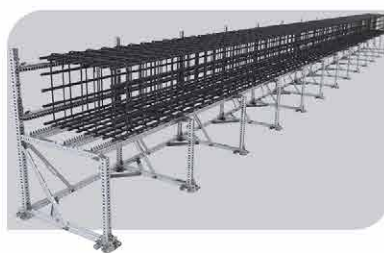

WAPENING ASSEMBLAGESYSTEEM

SKEW JIG SYSTEM

Het SKEW JIG System is de modulaire en volledig instelbare werkbank voor het lassen en binden van betonstaal voor de betonwapeningsindustrie.

Een slijtvast montagesysteem waarop je eerst de beugels plaatst en vervolgens de staven doorvoert voordat je het element vastlast of bindt.

Het JIG-systeem zorgt voor perfecte afmetingen, correcte beugelafstanden en de juiste betondekking voor een product van hoogwaardige kwaliteit.

 Standaard modulaire JIG Onderdelen
 (Om)bouwen, herbouwen, uitbreiden

Werk samen met onze ingenieurs om uw projecten te vertalen naar een passende JIG-oplossing.

Stuur een tekening van uw project en laat ons zien wat we u kunnen bieden!

PRESTRESS JIG SYSTEM

Dit JIG-systeem voor voorgespannen balken biedt een veelzijdig platform voor het nauwkeurig plaatsen van beugelwapening in balken en liggers. Deze modulaire, configureerbare mal biedt ondersteuning voor de montage van T-liggers, omgekeerde liggers en vele (brug)balkvormen van verschillende afmetingen en groottes.

HEAVY DUTY JIG SYSTEM

Met zijn robuuste constructie biedt het Heavy Duty JIG-systeem een modulaire, sterke opstelling voor het positioneren, lassen en binden van wapeningsstaal. Deze JIG is speciaal ontworpen voor het verwerken van grote en zware wapeningselementen, waardoor het een allround oplossing is voor de zware prefabwapeningsindustrie.