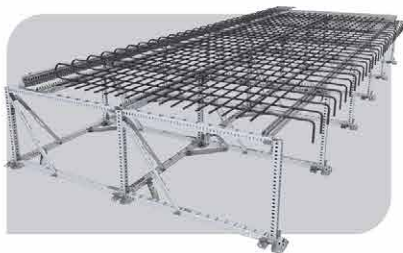

WAPENING ASSEMBLAGESYSTEEM

SKEW JIG SYSTEM

Het SKEW JIG System is de modulaire en volledig instelbare werkbank voor het lassen en binden van betonstaal voor de betonwapeningsindustrie.

Een slijtvast montagesysteem waarop je eerst de beugels plaatst en vervolgens de staven doorvoert voordat je het element vastlast of bindt.

Het JIG-systeem zorgt voor perfecte afmetingen, correcte beugelafstanden en de juiste betondekking voor een product van hoogwaardige kwaliteit.

 Standaard modulaire JIG Onderdelen
 (Om)bouwen, herbouwen, uitbreiden

Werk samen met onze ingenieurs om uw projecten te vertalen naar een passende JIG-oplossing.

Stuur een tekening van uw project en laat ons zien wat we u kunnen bieden!

PRESTRESS JIG SYSTEM

Dit JIG-systeem voor voorgespannen balken biedt een veelzijdig platform voor het nauwkeurig plaatsen van beugelwapening in balken en liggers. Deze modulaire, configureerbare mal biedt ondersteuning voor de montage van T-liggers, omgekeerde liggers en vele (brug)balkvormen van verschillende afmetingen en groottes.

HEAVY DUTY JIG SYSTEM

Met zijn robuuste constructie biedt het Heavy Duty JIG-systeem een modulaire, sterke opstelling voor het positioneren, lassen en binden van wapeningsstaal. Deze JIG is speciaal ontworpen voor het verwerken van grote en zware wapeningselementen, waardoor het een allround oplossing is voor de zware prefabwapeningsindustrie.