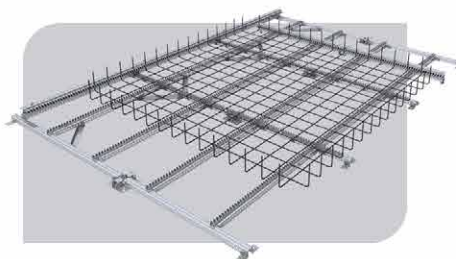

WAPENING ASSEMBLAGESYSTEEM

SKEW JIG SYSTEM

Het SKEW JIG System is de modulaire en volledig instelbare werkbank voor het lassen en binden van betonstaal voor de betonwapeningsindustrie.

Een slijtvast montagesysteem waarop je eerst de beugels plaatst en vervolgens de staven doorvoert voordat je het element vastlast of bindt.

Het JIG-systeem zorgt voor perfecte afmetingen, correcte beugelafstanden en de juiste betondekking voor een product van hoogwaardige kwaliteit.

 Standaard modulaire JIG Onderdelen
 (Om)bouwen, herbouwen, uitbreiden

 25 mm afstanden
 Wapeningsdiameters 6 - 16 mm
of 8 - 20 mm

Standaard JIG-systemen

Verkrijgbaar als standaard multifunctionele JIG-opstellingen, in de afmetingen en werkhoogte van uw voorkeur.

Veelzijdige toepassingen

Werk samen met onze ingenieurs om uw projecten te vertalen naar een passende JIG-oplossing.

Stuur een tekening van uw project en laat ons zien wat we u kunnen bieden!

PRESTRESS JIG SYSTEM

Dit JIG-systeem voor voorgespannen balken biedt een veelzijdig platform voor het nauwkeurig plaatsen van beugelwapening in balken en liggers. Deze modulaire, configureerbare mal biedt ondersteuning voor de montage van T-liggers, omgekeerde liggers en vele (brug)balkvormen van verschillende afmetingen en groottes.