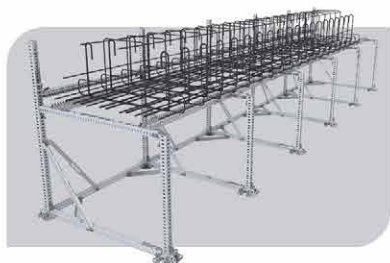

WAPENING ASSEMBLAGESYSTEEM

SKEW JIG SYSTEM

Het SKEW JIG System is de modulaire en volledig instelbare werkbank voor het lassen en binden van betonstaal voor de betonwapeningsindustrie.

Een slijtvast montagesysteem waarop je eerst de beugels plaatst en vervolgens de staven doorvoert voordat je het element vastlast of bindt.

Het JIG-systeem zorgt voor perfecte afmetingen, correcte beugelafstanden en de juiste betondekking voor een product van hoogwaardige kwaliteit.

 Standaard modulaire JIG Onderdelen
 (Om)bouwen, herbouwen, uitbreiden

Werk samen met onze ingenieurs om uw projecten te vertalen naar een passende JIG-oplossing.

Stuur een tekening van uw project en laat ons zien wat we u kunnen bieden!

PRESTRESS JIG SYSTEM

Dit JIG-systeem voor voorgespannen balken biedt een veelzijdig platform voor het nauwkeurig plaatsen van beugelwapening in balken en liggers. Deze modulaire, configureerbare mal biedt ondersteuning voor de montage van T-liggers, omgekeerde liggers en vele (brug)balkvormen van verschillende afmetingen en groottes.

HEAVY DUTY JIG SYSTEM

Met zijn robuuste constructie biedt het Heavy Duty JIG-systeem een modulaire, sterke opstelling voor het positioneren, lassen en binden van wapeningsstaal. Deze JIG is speciaal ontworpen voor het verwerken van grote en zware wapeningselementen, waardoor het een allround oplossing is voor de zware prefabwapeningsindustrie.