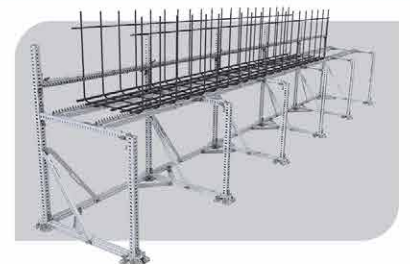

WAPENING ASSEMBLAGESYSTEEM

SKEW JIG SYSTEM

Het SKEW JIG System is de modulaire en volledig instelbare werkbank voor het lassen en binden van betonstaal voor de betonwapeningsindustrie.

Een slijtvast montagesysteem waarop je eerst de beugels plaatst en vervolgens de staven doorvoert voordat je het element vastlast of bindt.

Het JIG-systeem zorgt voor perfecte afmetingen, correcte beugelafstanden en de juiste betondekking voor een product van hoogwaardige kwaliteit.

 Standaard modulaire JIG Onderdelen
 (Om)bouwen, herbouwen, uitbreiden

Werk samen met onze ingenieurs om uw projecten te vertalen naar een passende JIG-oplossing.

Stuur een tekening van uw project en laat ons zien wat we u kunnen bieden!

PRESTRESS JIG SYSTEM

Dit JIG-systeem voor voorgespannen balken biedt een veelzijdig platform voor het nauwkeurig plaatsen van beugelwapening in balken en liggers. Deze modulaire, configureerbare mal biedt ondersteuning voor de montage van T-liggers, omgekeerde liggers en vele (brug)balkvormen van verschillende afmetingen en groottes.

HEAVY DUTY JIG SYSTEM

Met zijn robuuste constructie biedt het Heavy Duty JIG-systeem een modulaire, sterke opstelling voor het positioneren, lassen en binden van wapeningsstaal. Deze JIG is speciaal ontworpen voor het verwerken van grote en zware wapeningselementen, waardoor het een allround oplossing is voor de zware prefabwapeningsindustrie.