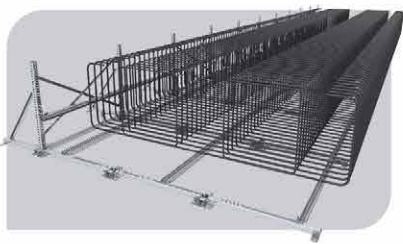

WAPENING ASSEMBLAGESYSTEEM

SKEW JIG SYSTEM

Het SKEW JIG System is de modulaire en volledig instelbare werkbank voor het lassen en binden van betonstaal voor de betonwapeningsindustrie.

Een slijtvast montagesysteem waarop je eerst de beugels plaatst en vervolgens de staven doorvoert voordat je het element vastlast of bindt.

Het JIG-systeem zorgt voor perfecte afmetingen, correcte beugelafstanden en de juiste betondekking voor een product van hoogwaardige kwaliteit.

 Standaard modulaire JIG Onderdelen
 (Om)bouwen, herbouwen, uitbreiden

Werk samen met onze ingenieurs om uw projecten te vertalen naar een passende JIG-oplossing.

Stuur een tekening van uw project en laat ons zien wat we u kunnen bieden!

PRESTRESS JIG SYSTEM

Dit JIG-systeem voor voorgespannen balken biedt een veelzijdig platform voor het nauwkeurig plaatsen van beugelwapening in balken en liggers. Deze modulaire, configureerbare mal biedt ondersteuning voor de montage van T-liggers, omgekeerde liggers en vele (brug)balkvormen van verschillende afmetingen en groottes.

HEAVY DUTY JIG SYSTEM

Met zijn robuuste constructie biedt het Heavy Duty JIG-systeem een modulaire, sterke opstelling voor het positioneren, lassen en binden van wapeningsstaal. Deze JIG is speciaal ontworpen voor het verwerken van grote en zware wapeningselementen, waardoor het een allround oplossing is voor de zware prefabwapeningsindustrie.