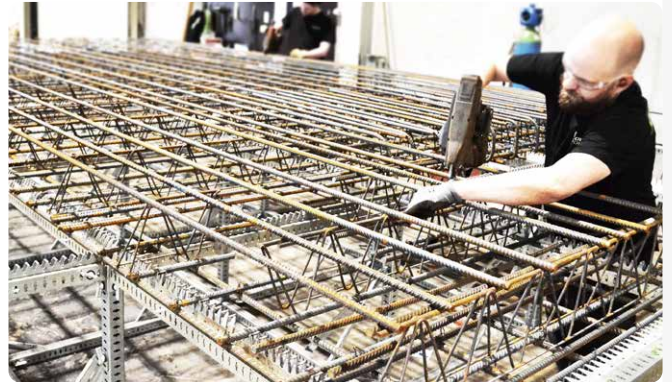

Veelzijdige toepassingen

In de loop der jaren zijn onze standaard en op maat gemaakte JIG-systemen gebruikt voor talloze toepassingen in de wapeningsindustrie.